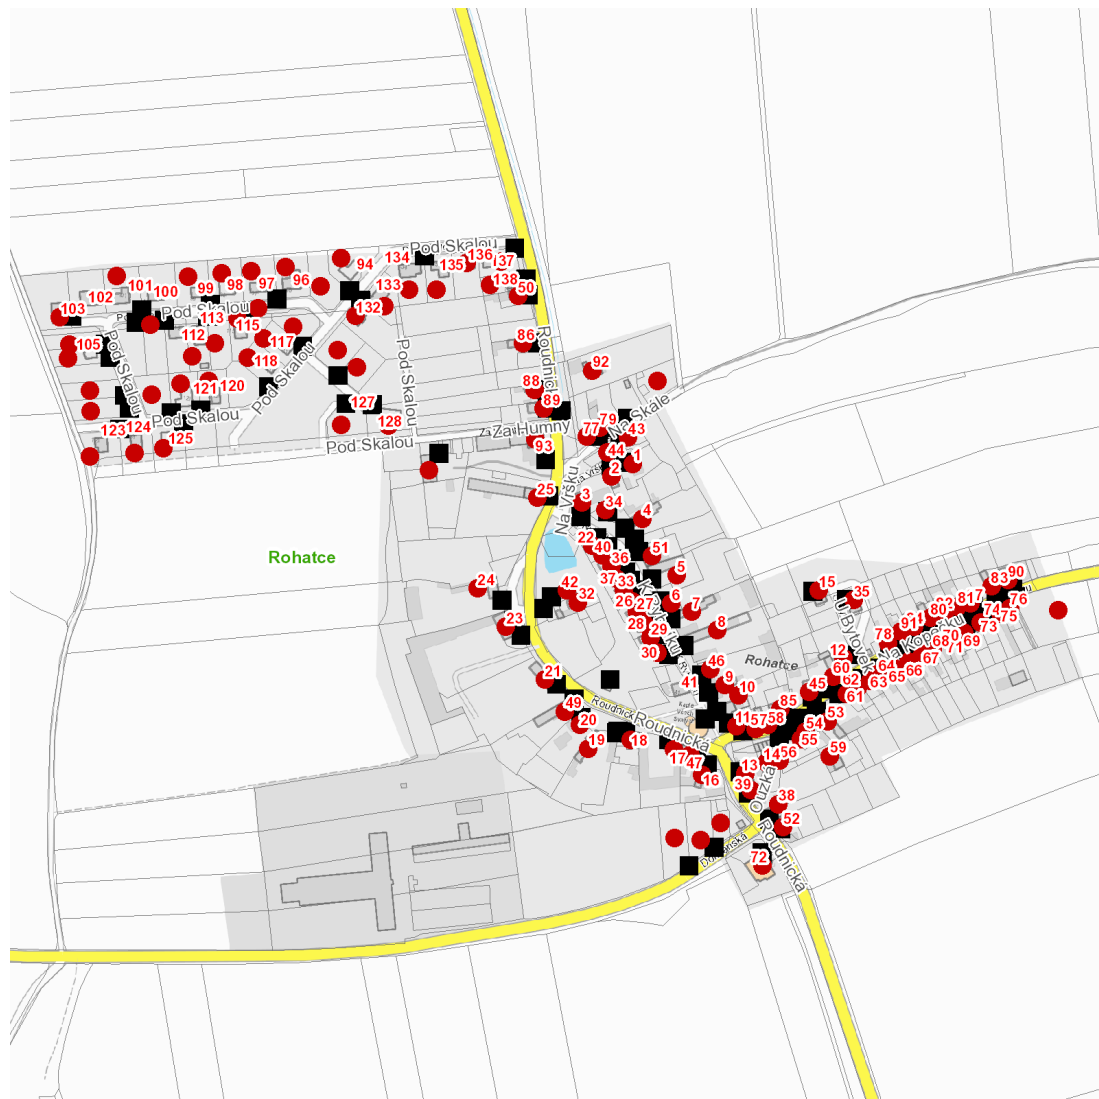

dne **31. 5. 2023** od **7:00** do **17:00** hodin

Plánovaná odstávka zahrnuje tyto lokality:**Hrobce (okres Litoměřice)**část obce **Rohatce**

č. p. 4, 14, 26, 34, 37, 42, 44, 60, 77, 92

Doksanská: č. p. 72**K Rybníku: č. p. 3, 5-11, 22, 27, 28, 29, 30, 33, 36, 40, 46, 51****Na Kopečku: č. p. 12, 45, 53, 54, 57, 58, 59, 61-69, 71, 73, 75, 76, 78, 80-85, 87, 90, 91****Na Skále: č. p. 43, 79****Na Vršku: č. p. 1, 2****Ouzká: č. p. 55, 56****Pod Skalou: č. p. 103, 132, 136****Roudnická: č. p. 13, 16-21, 23, 24, 25, 32, 38, 39, 47, 49, 50, 52, 86, 88, 89, 93****U Bytovek: č. p. 15, 35**kat. území **Rohatce** (kód **740373**): **parcelní č.** 1/12, 29/2*, 104/11, 104/12, 104/41, 104/43, 104/44, 104/45, 104/46, 104/47, 104/48, 104/49, 104/51, 104/52, 104/53, 104/56, 104/60, 104/62, 104/63, 104/66, 104/67, 104/71, 104/72, 104/74, 104/75, 104/76, 104/78, 104/79, 104/80, 104/83, 104/84, 104/86, 104/87, 104/89, 104/90, 104/91, 114/6, 302/20, 458/12, 458/13, 458/14

UPOZORNĚNÍ

Dotčené zařízení distribuční soustavy je nutné i v době odstávky považovat za zařízení pod napětím, a proto vás žádáme o dodržení všech zásad bezpečnosti a provedení opatření potřebných k zamezení případných škod na zdraví a majetku. | Provozovatelé výroben elektřiny jsou povinni zajistit přerušení dodávky elektřiny z výroby do vypnutého úseku distribuční soustavy.

dne 31. 5. 2023 od 7:00 do 17:00 hodin

Orientační mapový podklad odstávkou dotčených lokalit

VYSVĚTLIVKY

- – adresy dotčené odstávkou elektřiny
- – místa připojení k elektrické síti dotčená odstávkou

INFORMACE ZASLÁNA

IDDS: fxqbqek (Obec Hrobce)